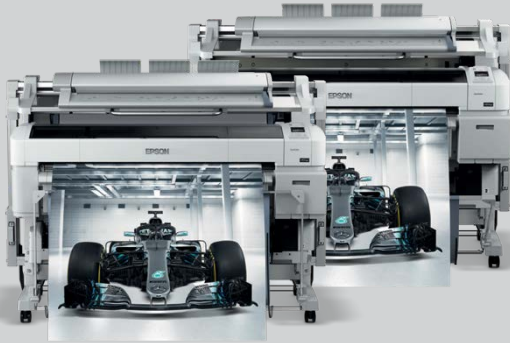

SureColor SC-T7200 MFP, SC-T7200D MFP

Tarama, kopyalama ve paylaşma için entegre ekranlı 44" yüksek hızlı, 4 renkli geniş formatlı yazıcı. A1 boyutundaki bir belgeyi 39 saniye gibi kısa bir sürede kopyalarken A1 boyutundaki bir çıktıyı ise sadece 28 saniyede alın. Belgeler ve fotoğraflar, hem renkli hem siyah-beyaz net kopyalar için 600 dpi optik çözünürlükle taranır. Standart konfigürasyonda veya çift rulolu olarak sunulur.