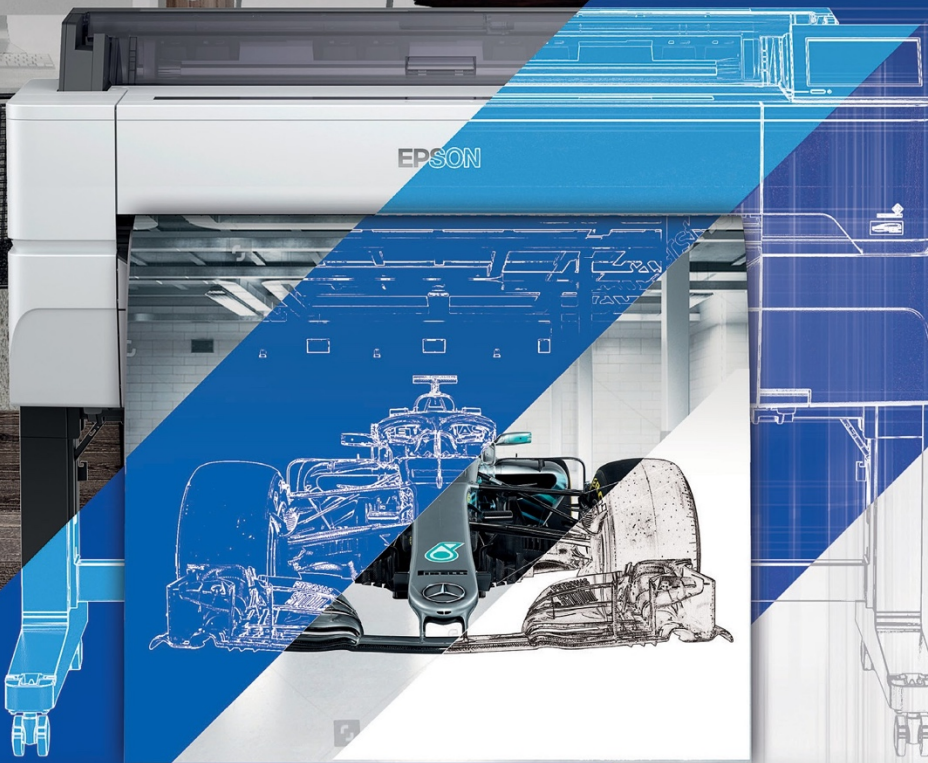

SureColor™ SC-T Serisi

Profesyonel performans

EPSON®
EXCEED YOUR VISION