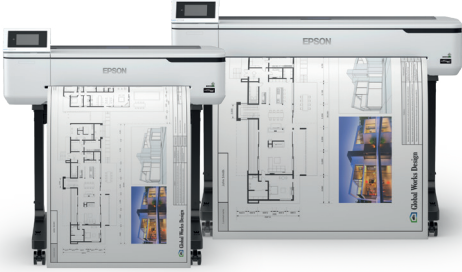

Her kademede profesyonel performans

En küçük çalışma alanına dahi sığacak ince ve kompakt bir tasarımda, Epson'dan beklediğiniz her şey: kalite, inovasyon ve performans. Düşük toplam sahip olma maliyeti, geniş formatlı yazdırma işleri için dış kaynak kullanımından kurum içi olanaklara geçen işletme sahipleri için idealdir. Ağa bağlı Wi-Fi bağlantısı, mobil cihaz veya uyumlu uygulamalar kullanarak belgelerinizi her yerden yazdırmanıza olanak tanır.

Yeni SureColor SC-Tx100 ve SC-Tx400 modelleri, tüm geniş formatlı yazıcılarımızdan daha küçük olan boyutları sayesinde en kompakt çalışma alanlarına dahi sığar. Bazı modeller, kullanıcı dostu sezgisel kumandalar ve basit mürekkep değiştirme olanakları ile gelir.

Yüksek hızlı geniş formatlı mürekkep püskürtmeli yazdırma, A1 sayfa için 22 saniyeden başlayan hızlar ve kaliteden ödün vermeyen UltraChrome XD2 mürekkep sayesinde sonuçlardan büyüleneceksiniz.

SureColor SC-T3100, T3100N, T5100, T5100N

Diğer ürünlerimiz arasında en küçük boyuta ve en ekonomik alanlar için düz yüzeylere sahip, giriş seviyesinde masaüstü veya ayaklı geniş formatlı yazıcılar. Her gün veya ihtiyacınız olduğunda profesyonel kalitede geniş formatlı, detaylı baskılar elde edin. Mürekkep kartuşları, bir dizi farklı boyut seçeneğiyle masraflarınızı ve üretiminizi kontrol etmenize olanak tanır: 50 ml veya 80 ml siyah, 26 ml veya 50 ml renkli.