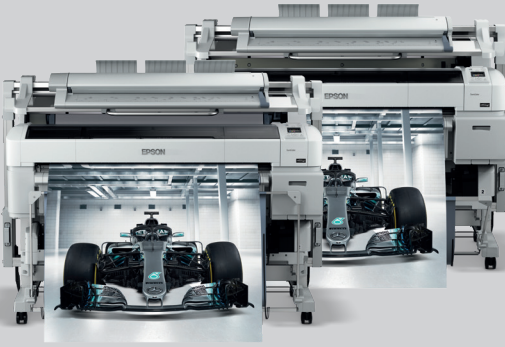

SureColor SC-T7200 MFP, SC-T7200D MFP

Tarama, kopyalama ve paylaşma için entegre ekranlı 44" yüksek hızlı, 4 renkli geniş formatlı yazıcı. A1 boyutundaki bir belgeyi 39 saniye gibi kısa bir sürede kopyalarken A1 boyutundaki bir çıktıyı ise sadece 28 saniyede alın. Belgeler ve fotoğraflar, hem renkli hem siyah-beyaz net kopyalar için 600 dpi optik çözünürlük ile taranır. Standart konfigürasyonda veya çift rulolu olarak sunulur.